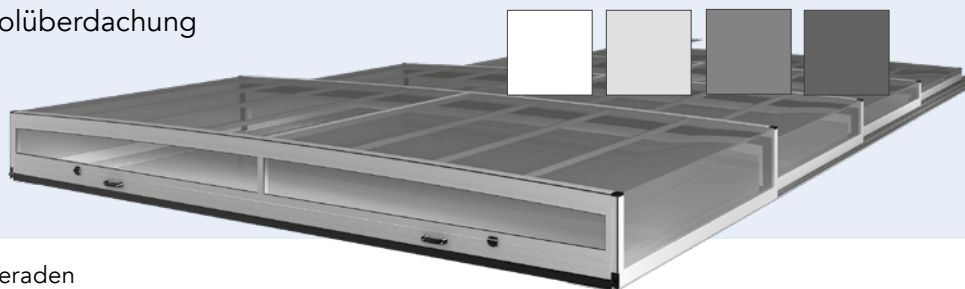

Diese flache 3-teilige Poolüberdachung ist in drei Farben lieferbar und gehört zu den meistverkauften Überdachungen in Europa.

Zur Serienausstattung gehört eine glasklare Polycarbonatverglasung, sehr flache, abgesetzte Laufschienern und eine intelligente Arretierung.

Breite: 320 cm
Länge: 570 cm
Höhe: 82 cm

&

FAMILY 560 & ÜBERDACHUNG HORIZON

GFK Einstückbecken mit 3-teiliger Poolüberdachung

Becken inkl. Technikset und HORIZON Poolüberdachung

€ 25.847.-

inkl. Laufschienerverlängerung 2,80 m pro Seite
zzgl. Frachtkosten, Verrohrung und Montage

Diese sehr flache 3-teilige Poolüberdachung mit geraden Seitenwänden ist in vier Farben lieferbar und ist die niedrigste Überdachung der Firma Nemo Pool.

Mit der eleganten Form und vollautomatischer Arretierung, ist dieses Modell ein absoluter Renner und die meist verkaufte Überdachung am Markt.