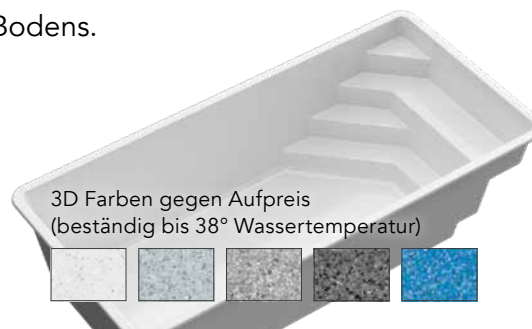

FAMILY 560 P

Hochwertiges GFK Einstückbecken

Becken inkl. Technikset

€ 14.991,-

inkl. MwSt./ zzgl. Frachtkosten, Verrohrung und Montage

Abbildung kann Sonderausstattung enthalten. Angebotspreise gültig bis Rückzug.

Das Becken FAMILY 560 mit Ecktreppe und Sitzstufen, lieferbar in vier Standardfarben, mit hochfester Oberfläche und zusätzlicher Isolierung des Bodens.

Breite: 270 cm

Länge: 560 cm

Tiefe: 140 cm

Standardfarben

Diese flache 3-teilige Poolüberdachung ist in drei Farben lieferbar und gehört zu den meistverkauften Überdachungen in Europa.

Zur Serienausstattung gehört eine glasklare Polycarbonatverglasung, sehr flache, abgesetzte Laufschienern und eine intelligente Arretierung.

Diese sehr flache 3-teilige Poolüberdachung mit geraden Seitenwänden ist in vier Farben lieferbar und ist die niedrigste Überdachung der Firma Nemo Pool.

Mit der eleganten Form und vollautomatischer Arretierung, ist dieses Modell ein absoluter Renner und die meist verkaufte Überdachung am Markt.