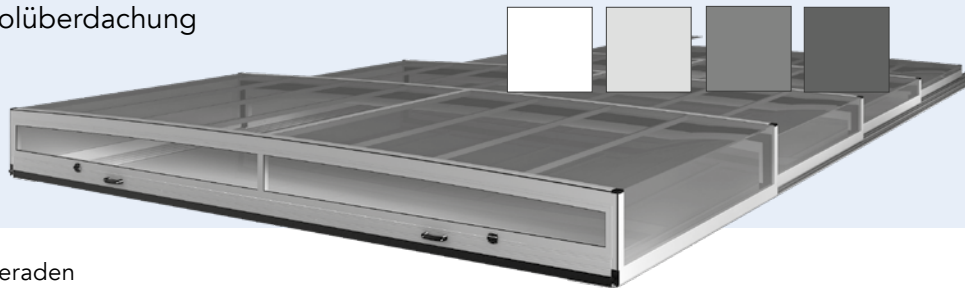

Das Becken APHRODITE 800 besitzt eine asymmetrische Treppe mit Sitzbank. Lieferbar in vier Standardfarben, mit hochfester Oberfläche und zusätzlicher Isolierung des Bodens.

Breite: 380 cm

Länge: 800 cm

Tiefe: 150 cm

Diese flache 4-teilige Poolüberdachung ist in drei Farben lieferbar und gehört zu den meistverkauften Überdachungen in Europa.

Zur Serienausstattung gehört eine glasklare Polycarbonatverglasung, sehr flache Laufschiener und eine intelligente Arretierung.

Breite: 440 cm
Länge: 810 cm
Höhe: 87 cm

&

APHRODITE 800 & ÜBERDACHUNG HORIZON

GFK Einstückbecken mit 4-teiliger Poolüberdachung

Becken inkl. Technikset und HORIZON Poolüberdachung

€ 36.983,-

inkl. Laufschienerverlängerung 2,80 m pro Seite
zzgl. Frachtkosten, Verrohrung und Montage

Diese sehr flache 4-teilige Poolüberdachung mit geraden Seitenwänden ist in vier Farben lieferbar und ist die niedrigste Überdachung der Firma Nemo Pool.

Mit der eleganten Form und vollautomatischer Arretierung, ist dieses Modell ein absoluter Renner und die meist verkaufte Überdachung am Markt.